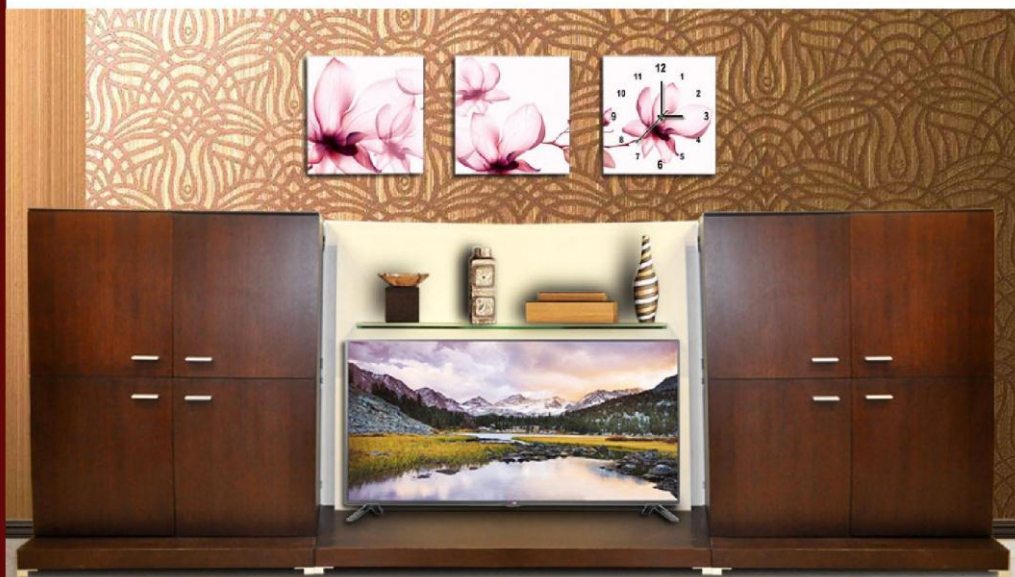

Витрина 50540  
1250\*350\*1700 **291850** ~~5837р~~

НКМ д/гостин. Вітах 3323  
4200\*600\*1550 **376280** ~~6271,2р~~

① НКМ д/гостин. Т03С  
2 витрины 1-дв  
600\*560\*2050 **591530**  
~~7394,4р~~

② Тумба под ТВ E14  
1600\*550\*520 **178760**  
~~2234,4р~~